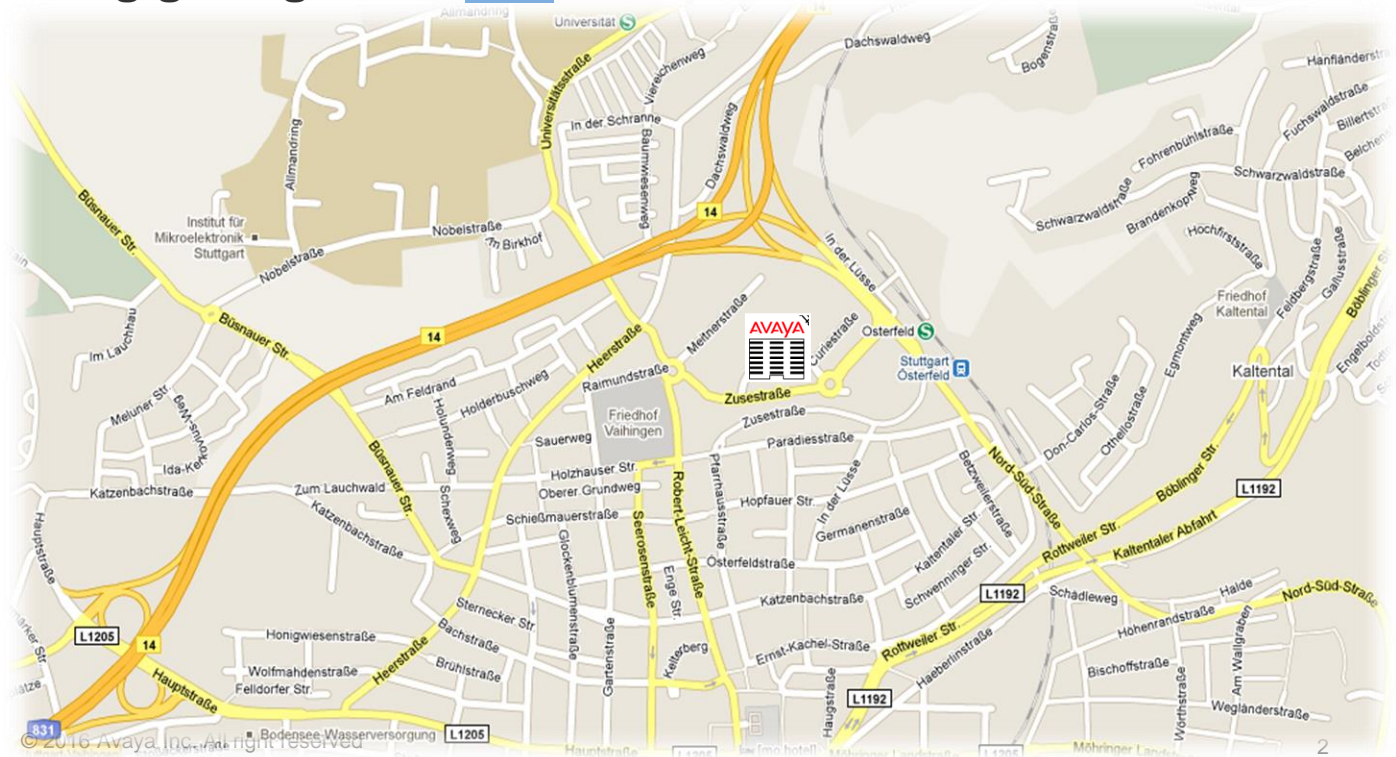

# WEGBESCHREIBUNG ZUM AVAYA STANDORT STUTTGART

Avaya GmbH & Co. KG  
Wankelstraße 3  
70563 Stuttgart

+49 711 135-0

# ANFAHRTSSKIZZE

- ▶ **Der Haupteingang befindet sich in der Wankelstraße 3**  
Bitte melden Sie sich dort beim Empfang an, Sie werden persönlich abgeholt.
- ▶ **Kundenparkplätze:**  
Die Zufahrt zu einem Parkhaus befindet sich direkt gegenüber des Haupteingangs.
- ▶ **Zur Routenplanung gelangen Sie [hier](#)**

## **A8 aus Richtung München**

- ▶ Fahren Sie auf der A8 in Richtung Stuttgart
- ▶ Nehmen Sie die Ausfahrt 51 – Kreuz Stuttgart auf die A831 in Richtung Stuttgart
- ▶ Fahren Sie bei Ausfahrt S-Vaihingen/Unterer Grund von der Autobahn ab
- ▶ Folgen Sie der Straße und biegen Sie bei Unterer Grund rechts ab
- ▶ Nehmen Sie beim Kreisverkehr die erste Ausfahrt und folgen Sie der Wankelstraße bis zum Avaya Office

# WEGBESCHREIBUNG MIT DEM PKW

Sie reisen mit dem Auto an, über die  
**aus Richtung Nürnberg**

**A6**

- ▶ Fahren Sie auf A6 Richtung Stuttgart
- ▶ Nehmen Sie die Ausfahrt 38 – Kreuz Weinsberg auf die A81 Richtung Stuttgart/Weinsberg
- ▶ Bei der Gabelung halten Sie sich rechts und folgen weiter der A81/A8
- ▶ Folgen Sie den Schildern München/Singen/Stuttgart/A8/a81
- ▶ Nehmen Sie die Ausfahrt 51 – Kreuz Stuttgart Richtung s-Zentrum/S-Vaihingen auf die A831
- ▶ Weiter auf die B14 Richtung S-Zentrum
- ▶ Nehmen Sie die Ausfahrt S-Vaihingen/Unter Grund und biegen dann rechts auf Unterer Grund ein
- ▶ Nehmen Sie im Kreisverkehr die erste Ausfahrt auf die Wankelstraße